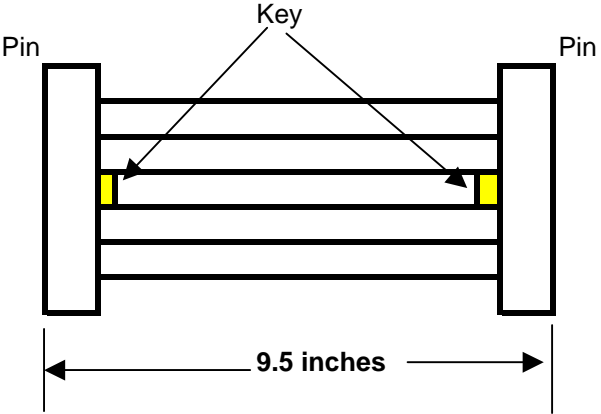

Ho Chien PN# CA-B2045-0009

Date: 9/18/08'

Connector 1: 2547-20
W Key, No Strain Relief

Connector 2: 2547-20
W Key, No Strain Relief

Spec: <http://www.hochien.com/2547.html>

28AWG Ribbon Cable PN# FC-20-1.27
Spec: <http://www.hochien.com/FC.html>