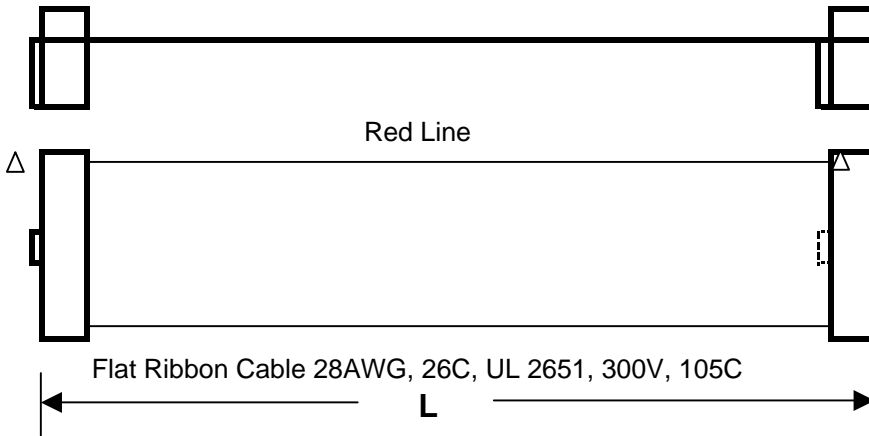

Ho Chien
PN# CA-C6029-0017

Date: 11/8/06'

Connector 1:
PN# 2540-26-2 (w Key, No Strain Relief)
<http://www.hochien.com/2540.html>

Connector 2:
PN# 2540-26-2 (w Key, No Strain Relief)
<http://www.hochien.com/2540.html>

Ho Chien PN#
PN# CA-C6029-0017

L: Length
9.75"