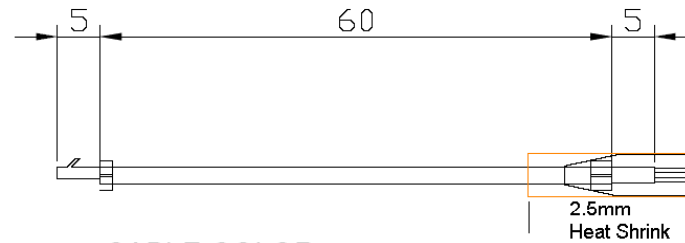

**TERMINAL
ARPON**

CABLE COLOR (SEE TABLE)
AWG22; 300V

DESCRIPCION	NUM. PARTE	CANTIDAD	PROVEEDOR
CABLE COLOR 70mm; AWG 22; 300V	UL 1007 1569	1	
TERMINAL ARPON	2701BS-6	1	HO-CHIEN
TERMINAL HEMBRA	4410D02	1	

4410D02, SPECIFICATION <http://www.hochien.com/data1/4410D02.pdf>

2701BS-6, SPECIFICATION <http://www.hochien.com/data/2701BS.PDF>

HO CHIEN PN#	CODE#	WIRE COLOR
CA-M0001-0022	AV2	WHITE
CA-M0001-0023	AV3	RED
CA-M0001-0024	AV4	BLACK