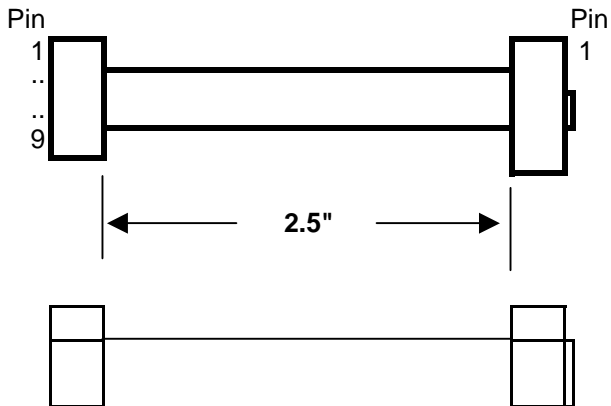

**HO CHIEN**

**PN# CA-C5047-0001**

10/4/2005'

3027-01B-BK (Black color w strain relief)

<http://www.hochien.com/3027.html>

2540-10-2 (Black Color w/o Strain Relief)

<http://www.hochien.com/2540.html>

**Ribbon Cable 28AWG, Grey color**